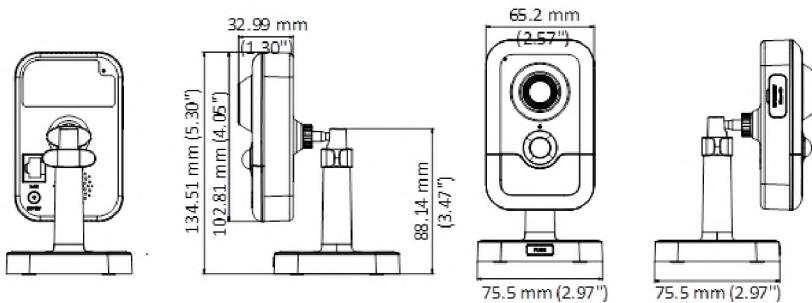

HIKVISION®

ПАСПОРТ ИЗДЕЛИЯ

4Мп компактная IP-камера с Wi-Fi

с EXIR-подсветкой до 10м

DS-2CD2443G0-IW

DS-2CD2443G0-IW

Общая информация

- Разрешение 4Mp
- Матрица 1/3" Progressive Scan CMOS
- Аппаратный WDR 120дБ
- Обнаружение движения, вторжения в область и пересечения линии
- Встроенные микрофон и динамик
- Wi-Fi
- Слот для microSD до 128Гб
- ИК-подсветка до 10м
- Питание DC12В / PoE

Размеры

Спецификации

	DS-2CD2443G0-IW
Камера	
Матрица	1/3" Progressive Scan CMOS
Чувствительность	Цвет: 0.01лк@(F1.2,AGC вкл.), Ч/Б: 0.018лк@(F2.0,AGC вкл.), 0лк с ИК
Скорость электронного затвора	1/3с ~ 1/100,000с, поддержка медленного затвора
Объектив	2.8мм @F2.0
Крепление объектива	M12
Угол обзора объектива	По горизонтали: 98°, по вертикали: 55°, по диагонали: 114°
Режим "день/ночь"	Механический ИК-фильтр
Регулировка угла установки	Поворот: 0° - 360°; наклон: 0° - 90°; вращение: 0° - 360°
Сжатие	
Видеосжатие	Основной поток: H.265/H.264 Дополнительный поток: H.265/H.264/MJPEG Третий поток: H.265/H.264
Профиль H.264	Main Profile/High Profile
Профиль H.265	Main Profile
Битрейт видео	256 кб/с– 16 Мб/с
Аудиосжатие	G722.1/G711ulaw/G711alaw/G726/MP2L2/PCM
Битрейт аудио	64Кбит/с(G.711)/16Кбит/с(G.722.1)/16Кбит/с(G.726)/32-160Кбит/с(MP2L2)
Изображение	
Максимальное разрешение	2688×1520
Основной поток	25 к/с (2688 × 1520, 2304 × 1296, 1920 × 1080)
Дополнительный поток	25 к/с (640 × 480, 640 × 360, 320 × 240)
Третий поток	25 к/с (1280 × 720, 640 × 360, 352 × 288)
SVC	Поддерживается
Настройки изображения	Насыщенность, яркость, контраст, резкость, зеркалирование и маска приватности настраиваются через клиентское ПО или веб-браузер
Улучшение изображения	120дБ WDR, 3D DNR, BLC, ROI
Переключение "день ночь"	Авто/ по расписанию

Дальность действия ИК-подсветки	До 10м
Материал корпуса	Пластик
Размеры	102.8 × 65.2 × 32.6 мм
Вес (нетто)	0,128кг