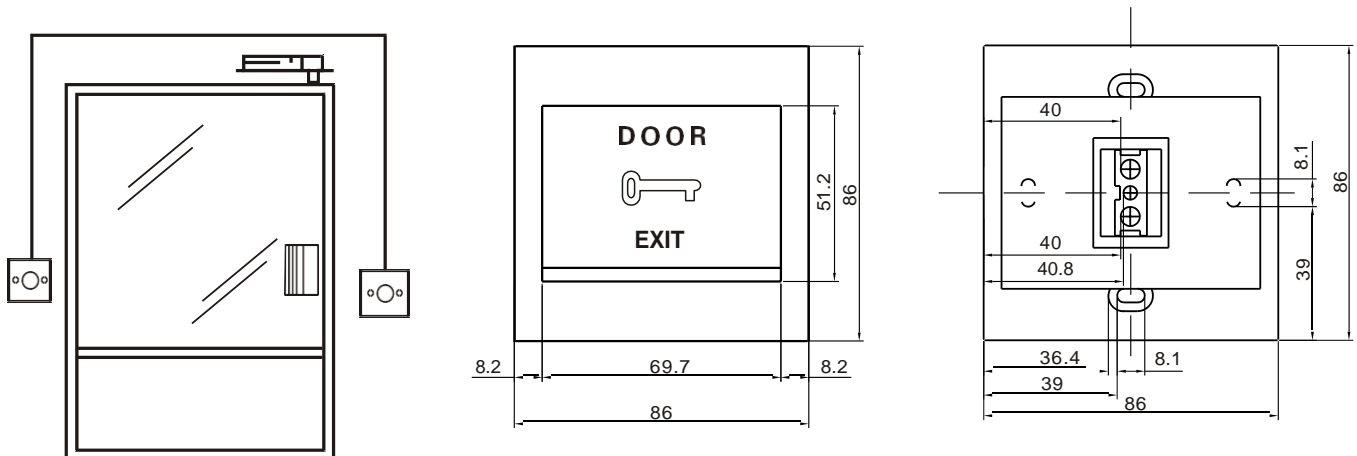

Кнопка выхода

Модель: АВК-802

Характеристики

- Размеры: 86 x 86 x 20 (мм)
- Питание: 3A@36VDC Max
- Материал: Панель из пластика, пластиковая кнопка
- Линейные выходы: NO/COM
- Вес: 0.06 кг

Схема

Подключение