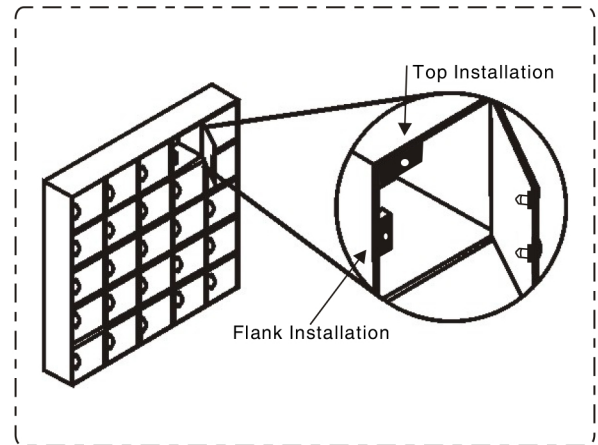

ELECTRIC CABINET LOCK

Model:YE-302A/B

Parameter

Lock Dimension:
54.5Lx41Wx28H(mm) (YE-302A)
52.5Lx27Wx28H(mm) (YE-302B)
Bolt Dimension:
10Lx10Wx10H(mm) (YE-302A)
10Lx 8W(mm) (YE-302B)
Voltage: 12VDC
Current: 0.6A
Temp.: -40°C~+50°C
Suitable For: Cabinet, Drawer, Mini Door
Weight:
0.18 kgs (YE-302A)
0.14 kgs (YE-302B)

Installation

Dimension