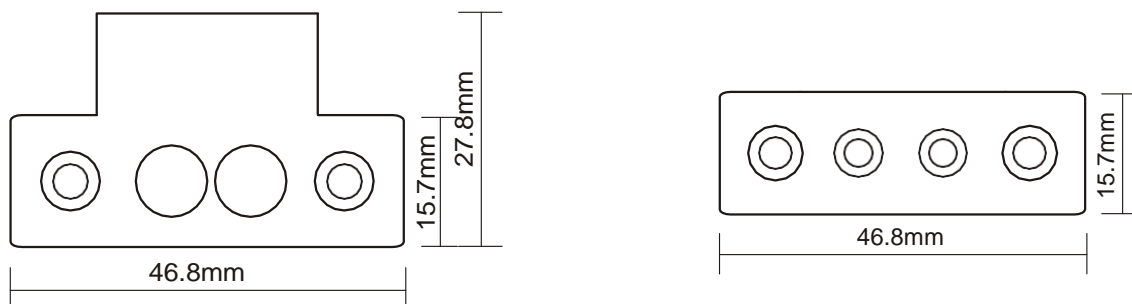

## Характеристики

Размеры: 48 x 16 x 25 (mm)

Подходит для: Всех одностворчатых и двустворчатых дверей

Материал: Высокопрочный алюминий, пескоструйная обработка

Максимальное напряжение: 0-36VDC/VAC

Вес: 0.26kg

## Схема