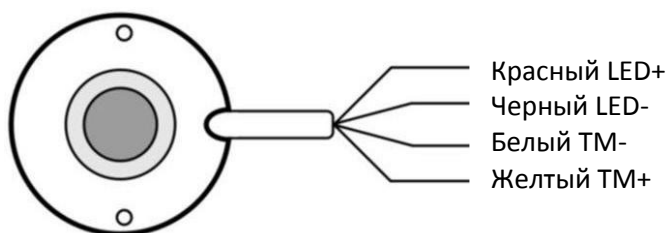

Считыватель для ключей Touch Memory

Функциональные возможности

- Подсветка считывателя.
- Накладной монтаж.
- Анतिकоррозионное покрытие.

Размеры

Распиновка

RTM-G

RTM-Ch