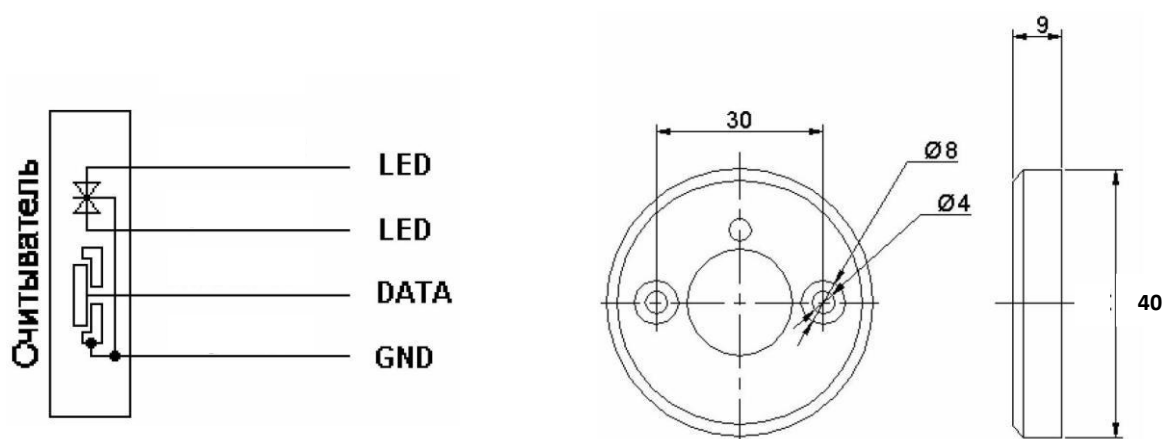

Считыватель для ключей Touch Memory

Функциональные возможности

- Подсветка считывателя.
- Накладной монтаж.
- Анतिकоррозионное покрытие.

Размеры

Распиновка

RTM-G

RTM-Ch