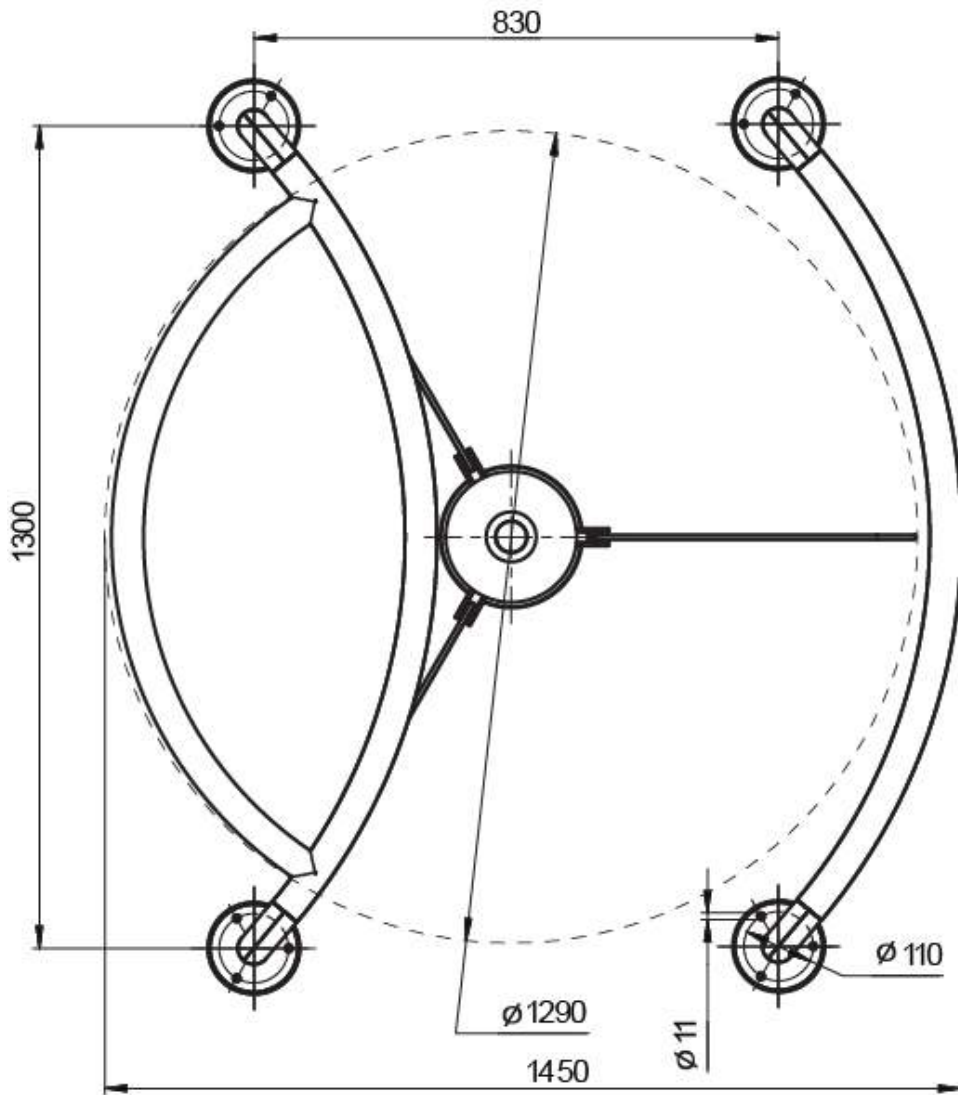

A-A (1:5)

Роторный турникет
Star-GS