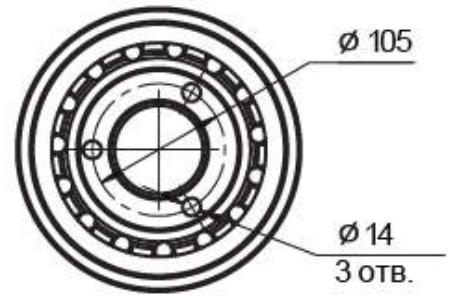

A-A (1:5)

Роторный турникет
Star-GS