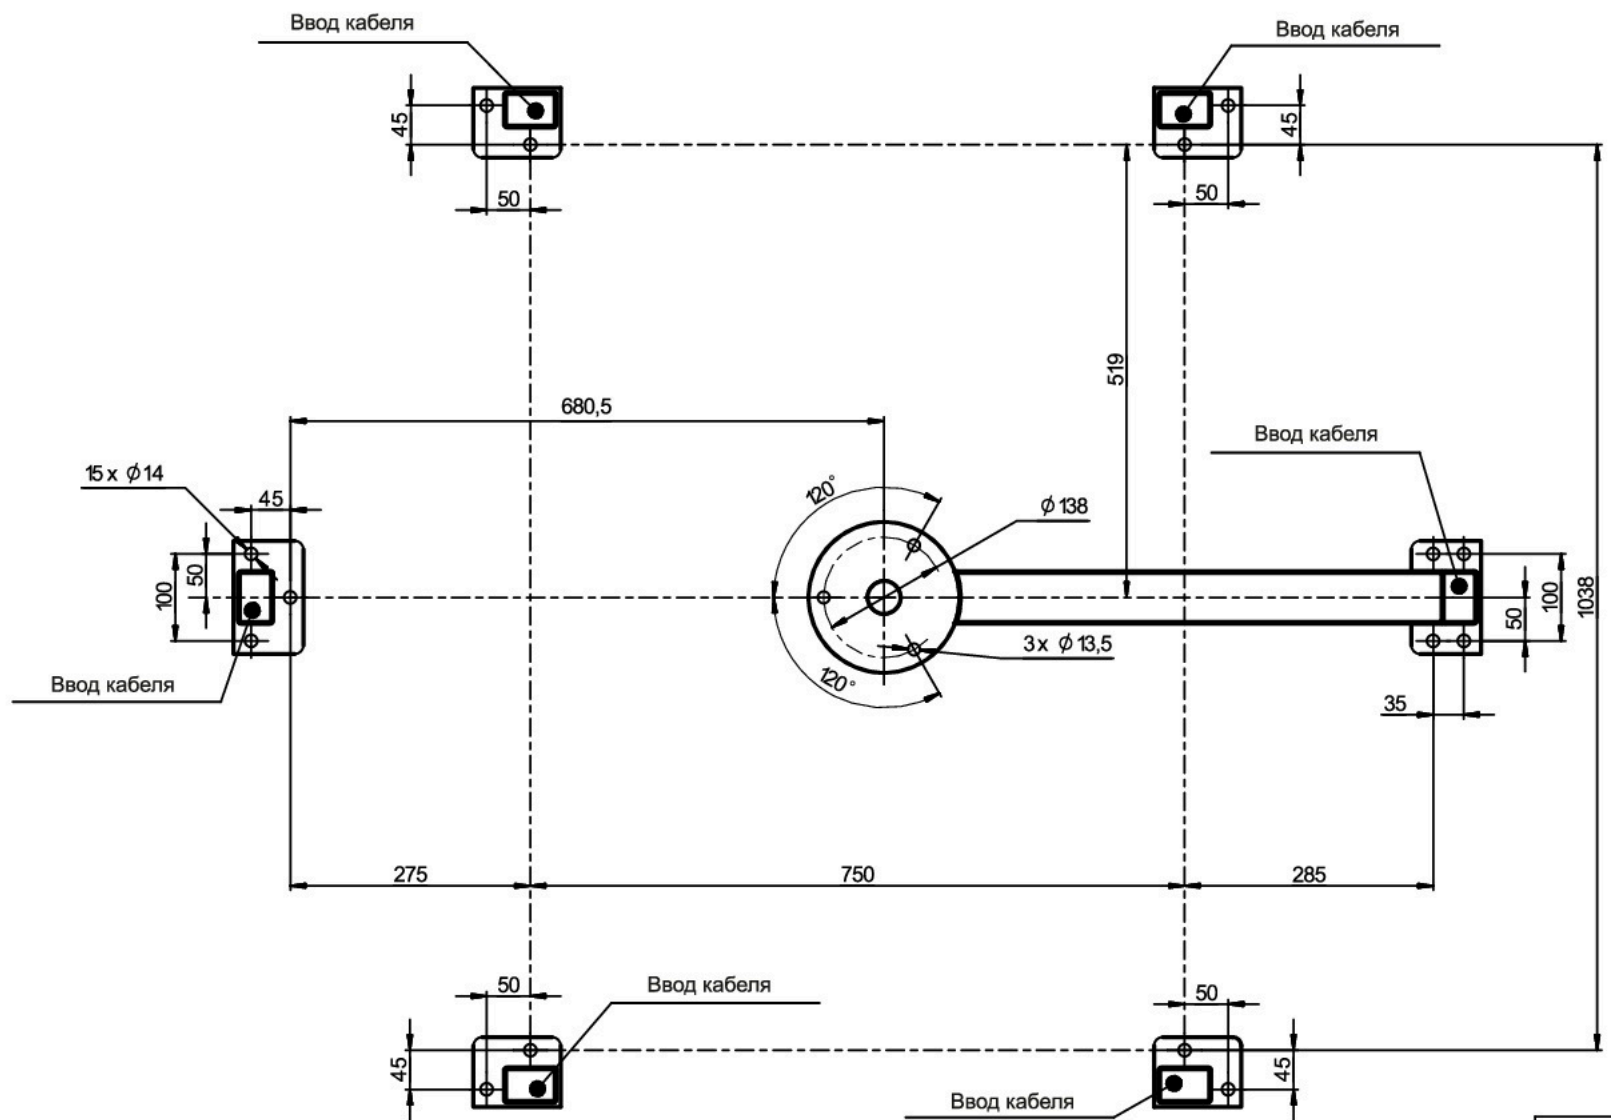

Полноростовой турникет
Sesame-Y (650мм)

Полноростовой турникет
Sesame-Y (650мм)