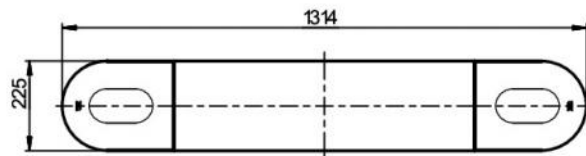

Турникеты триподы
Galaxy

* 147.05.00.00

Крышка из нержавеющей
стали со стеклянной вставкой

* 147.05.00.00-01

Сплошная стеклянная
крышка

Турникеты триподы
Galaxy