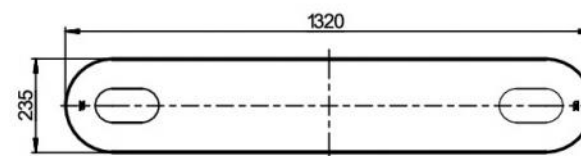

Турникеты триподы
Galaxy

* 147.05.00.00

Крышка из нержавеющей
стали со стеклянной вставкой

* 147.05.00.00-01

Сплошная стеклянная
крышка

Турникеты триподы
Galaxy