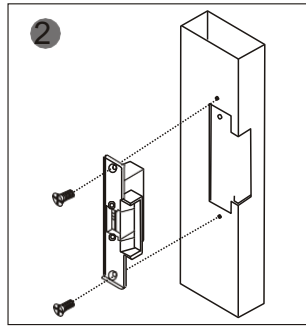

YLI ELECTRONIC

Электромеханическая защелка

Модель: YS-136NO/NC-S

Характеристики

Размеры	123 x 43 x 42 (мм)
Питание	С 12V / DC24V для нормально закрытых замков импульс не более 4с
Ток	320mA
Материал	Нержавеющая сталь
Тип замка	NO,NC
Подходит для	Деревянная, металлическая, ПВХ дверь
Вес	0.34 кг

Схема

Установка

1 Вырежьте отверстие

2 Соберите зам ок и п одк лючить п и тани е

3 Закрепите замок

4 Готово

Подходит для

Металлическая дверь

Деревянная дверь

Подключение