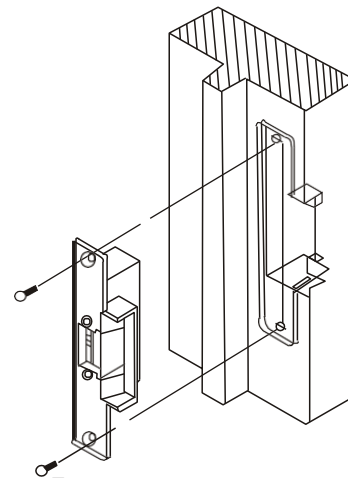

YLI ELECTRONIC

Электромеханическая защелка

Модель: YS-136NO/NC-S

Характеристики

Размеры	123 x 43 x 42 (мм)
Питание	С 12V / DC24V для нормально закрытых замков импульс не более 4с
Ток	320mA
Материал	Нержавеющая сталь
Тип замка	NO,NC
Подходит для	Деревянная, металлическая, ПВХ дверь
Вес	0.34 кг

Схема

Установка

1 Вырежьте отверстие

2 Соберите зам ок и п одк лючить п и тани е

3 Закрепите замок

4 Готово

Подходит для

Металлическая дверь

Деревянная дверь

Подключение