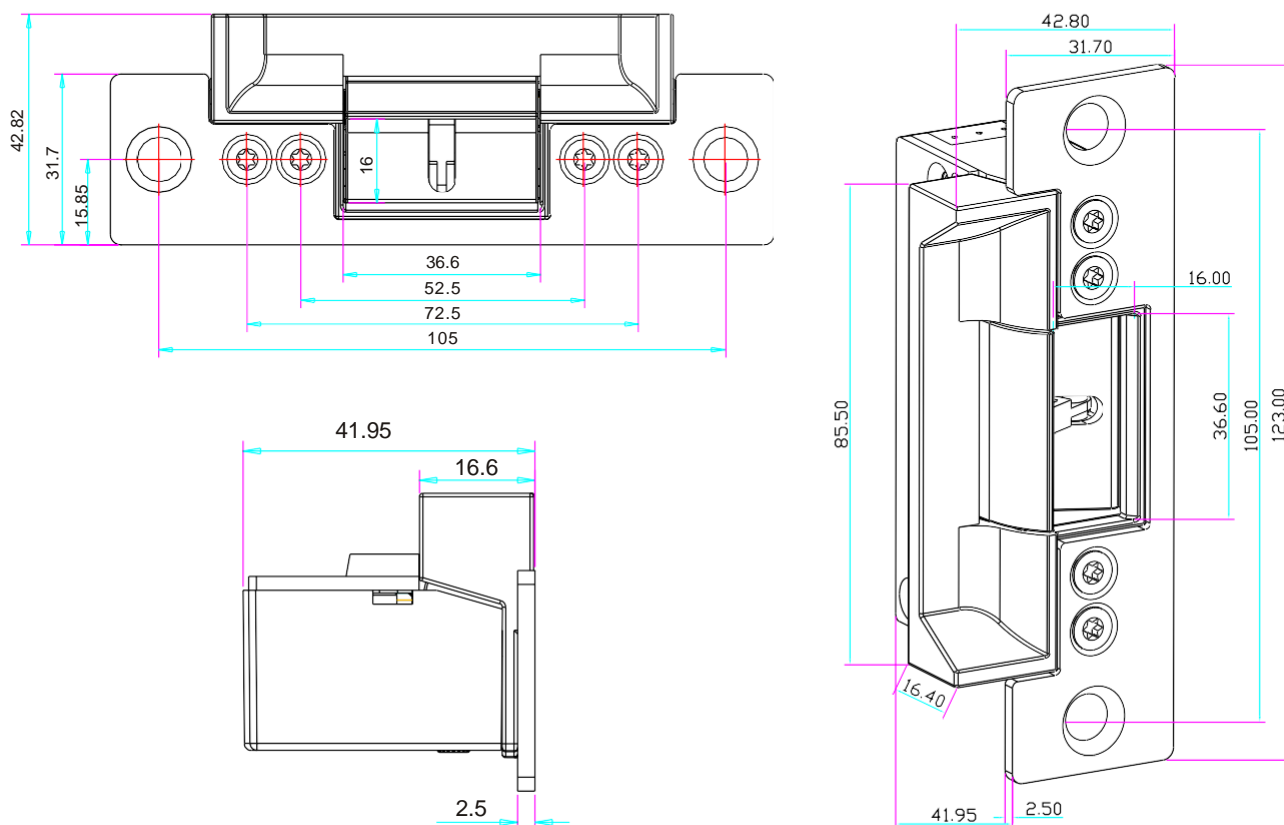

YLI ELECTRONIC

Электромеханическая защелка

Модель: YS-136NO/NC-S

Характеристики

Размеры	123 x 43 x 42 (мм)
Питание	С 12V / DC24V для нормально закрытых замков импульс не более 4с
Ток	320mA
Материал	Нержавеющая сталь
Тип замка	NO,NC
Подходит для	Деревянная, металлическая, ПВХ дверь
Вес	0.34 кг

Схема

Установка

1 Вырежьте отверстие

2 Соберите зам ок и п одк лючить п и тани е

3 Закрепите замок

4 Готово

Подходит для

Металлическая дверь

Деревянная дверь

Подключение