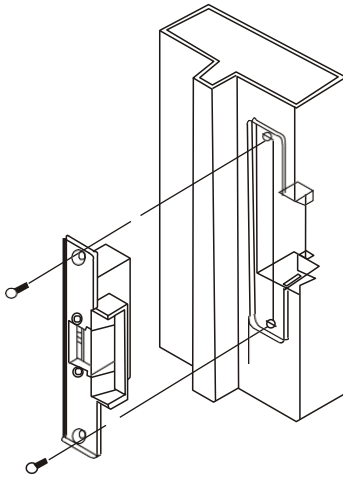

YLI ELECTRONIC

Электромеханическая защелка

Модель: YS-136NO/NC-S

Характеристики

Размеры	123 x 43 x 42 (мм)
Питание	С 12V / DC24V для нормально закрытых замков импульс не более 4с
Ток	320mA
Материал	Нержавеющая сталь
Тип замка	NO,NC
Подходит для	Деревянная, металлическая, ПВХ дверь
Вес	0.34 кг

Схема

Установка

1 Вырежьте отверстие

2 Соберите зам ок и п одк лючить п и тани е

3 Закрепите замок

4 Готово

Подходит для

Металлическая дверь

Деревянная дверь

Подключение