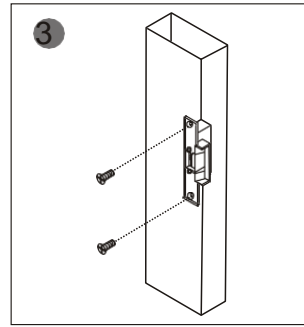

YLI ELECTRONIC

Электромеханическая защелка

Модель: YS-136NO/NC-S

Характеристики

Размеры	123 x 43 x 42 (мм)
Питание	С 12V / DC24V для нормально закрытых замков импульс не более 4с
Ток	320mA
Материал	Нержавеющая сталь
Тип замка	NO,NC
Подходит для	Деревянная, металлическая, ПВХ дверь
Вес	0.34 кг

Схема

Установка

1 Вырежьте отверстие

2 Соберите зам ок и п одк лючить п и тани е

3 Закрепите замок

4 Готово

Подходит для

Металлическая дверь

Деревянная дверь

Подключение