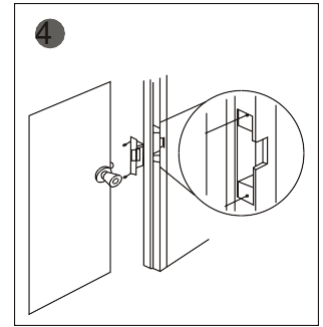

YLI ELECTRONIC

Электромеханическая защелка

Модель: YS-136NO/NC-S

Характеристики

Размеры	123 x 43 x 42 (мм)
Питание	С 12V / DC24V для нормально закрытых замков импульс не более 4с
Ток	320mA
Материал	Нержавеющая сталь
Тип замка	NO,NC
Подходит для	Деревянная, металлическая, ПВХ дверь
Вес	0.34 кг

Схема

Установка

1 Вырежьте отверстие

2 Соберите зам ок и п одк лючить п и тани е

3 Закрепите замок

4 Готово

Подходит для

Металлическая дверь

Деревянная дверь

Подключение